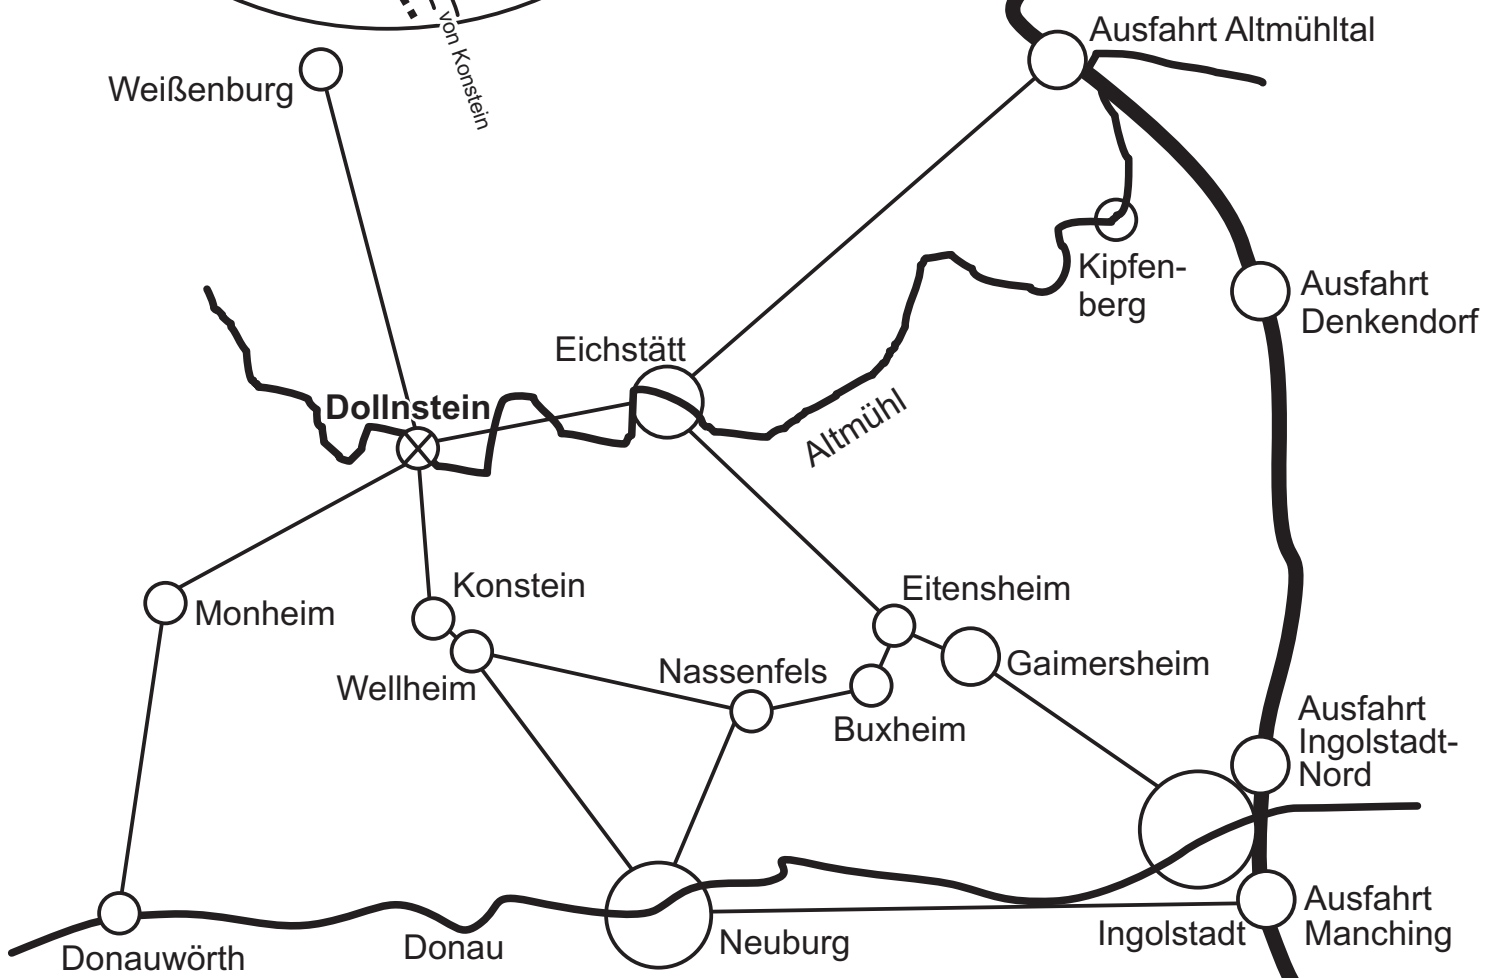

BAB A9 Richtung Nürnberg

Berghold
Rieder Tal 5
91795 Dollnstein
Tel.: 08422-98692-0

BAB A9 Richtung München